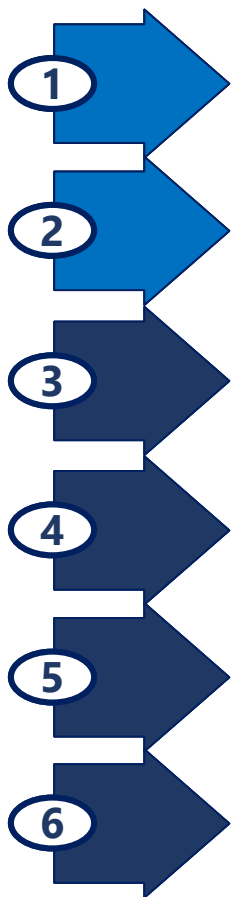

CLASSIFICAÇÃO:

FRANCA (SP)
(classificado para a final)

CLUB PAULISTANO (SP)
(classificado para a final)

CLUBE CURITIBANO (PR)

CLUBE ESPERIA (SP)

MOGI DAS CRUZES (SP)

RIO CLARO (SP)