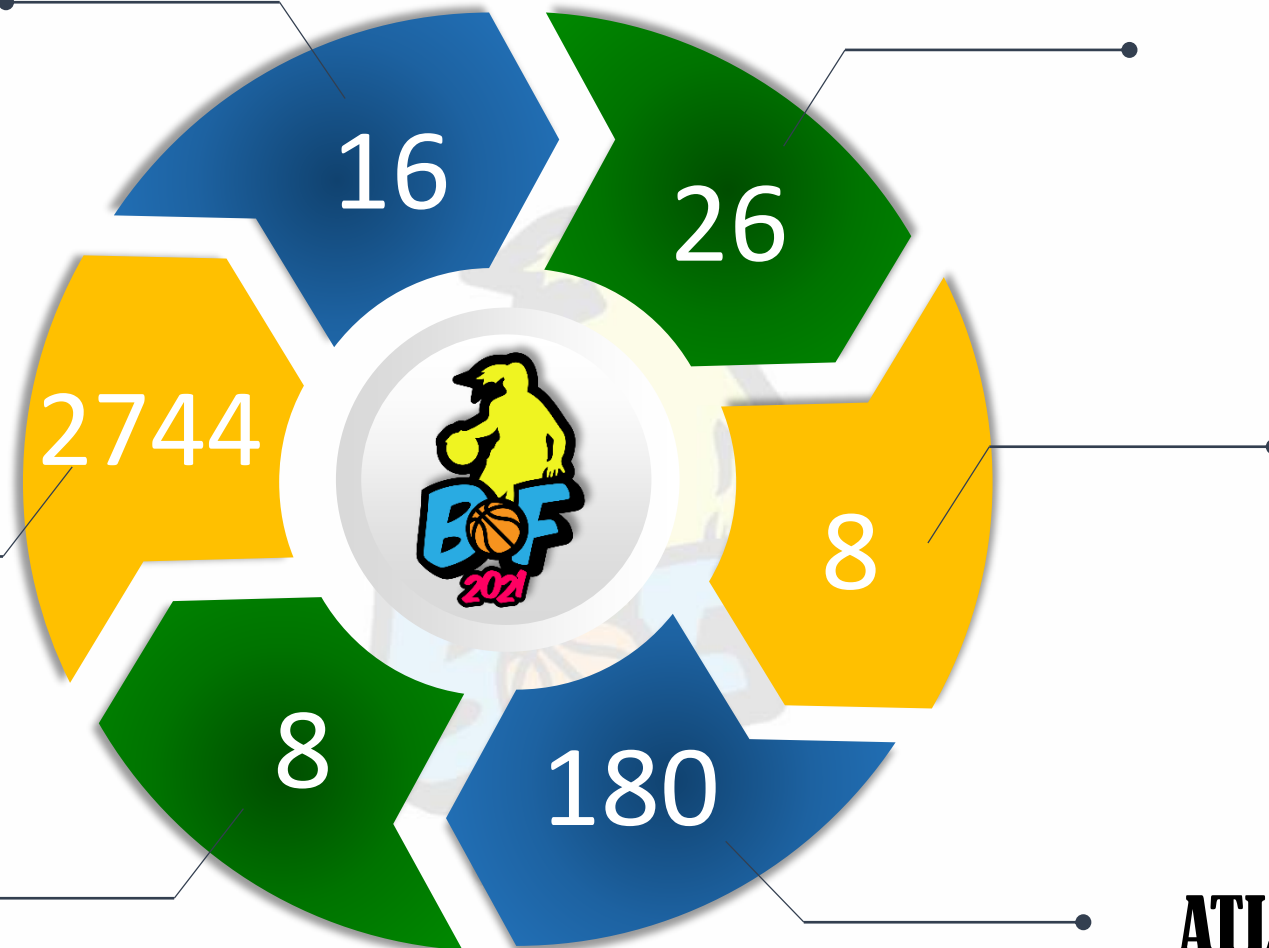

FORMAÇÃO DE ATLETAS

CBC COMITÊ BRASILEIRO DE CLUBES

BRADESCO ESPORTES (SP)

FOZ BASQUETE (PR)

EQUIPES

JOGOS

PONTOS

DIAS