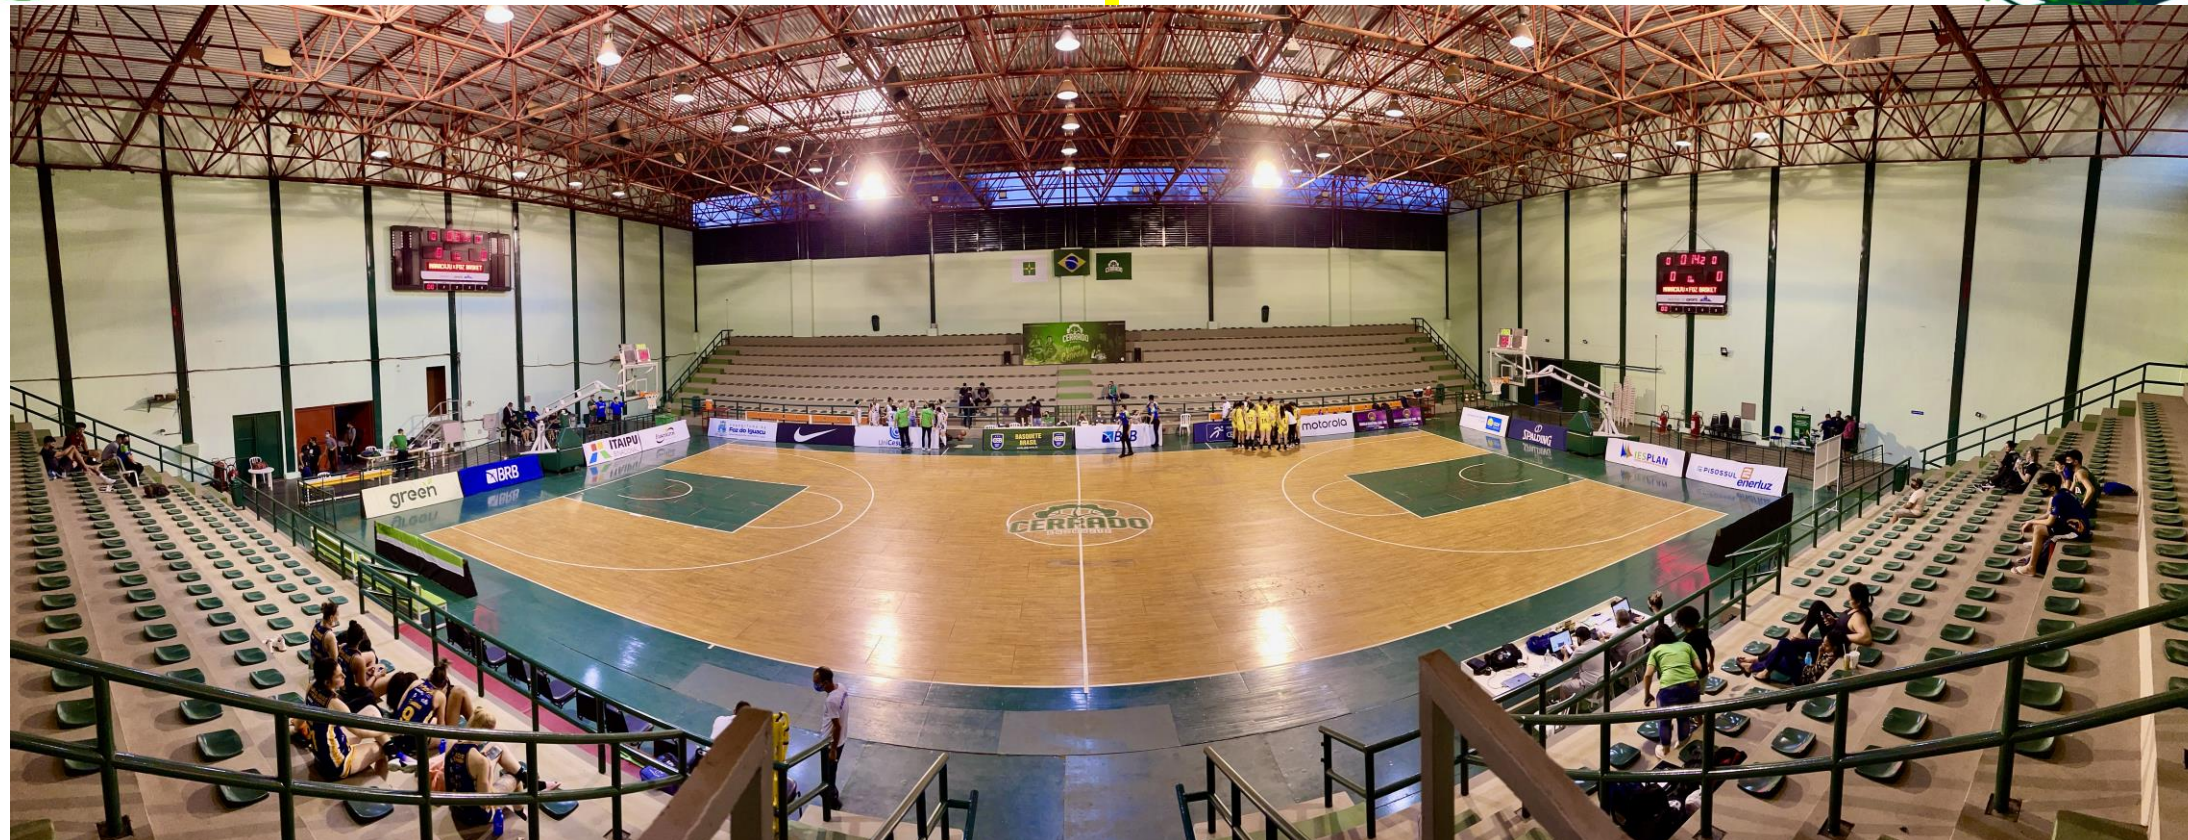

LOCAL DE COMPETIÇÃO

Ginásio de Esportes ASCEB – Cerrado Basquete

PATROCINADORES OFICIAIS