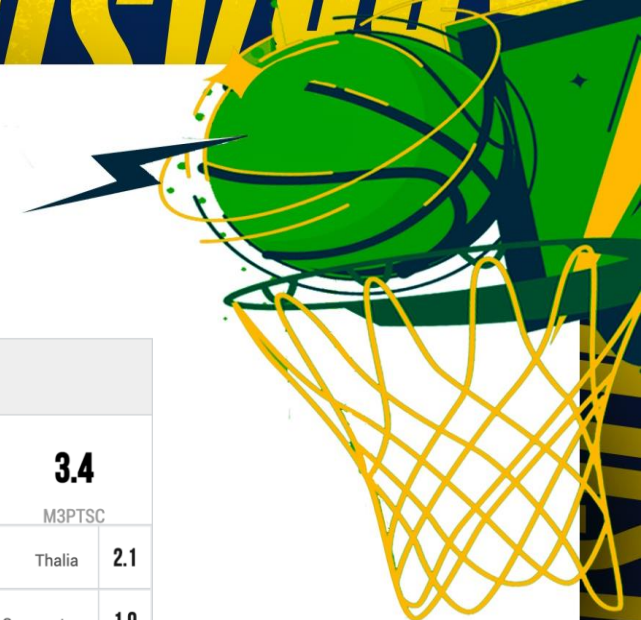

LÍDERES

MÉDIA DE LANCES LIVRES CONVERTIDOS

	Brenda Bleidão Campestre	5.0 MLLC
Evelyn Larissa	São José	4.7
Fernanda Sá	Aeroclube	3.7
Julia Ferreira	Nosso Clube	3.0
Thainá Fernanda	Campestre	2.9
Khálllyta Larissa	Aeroclube	2.9
Karina Jacob	Sport	2.7
Mavi Andrade	SG Joinville	2.6
Julia Letty	Thalia	2.3
Verônica Fiuza	Sport	2.2

MÉDIA DE 3 PONTOS CONVERTIDOS

	Julia Schmauch Bradesco	3.4 M3PTSC
Julia Letty	Thalia	2.1
Thainá Fernanda	Campestre	1.9
Gilmara	SG Joinville	1.7
Karen Rocha	Sport	1.5
Brenda Bleidão	Campestre	1.3
Luiza Marodin	Thalia	1.3
Casanova	Sport	1.2
Paloma Gabrielle	SG Joinville	1.1
Mari Medeiros	Nosso Clube	1.1

PATROCINADORES OFICIAIS