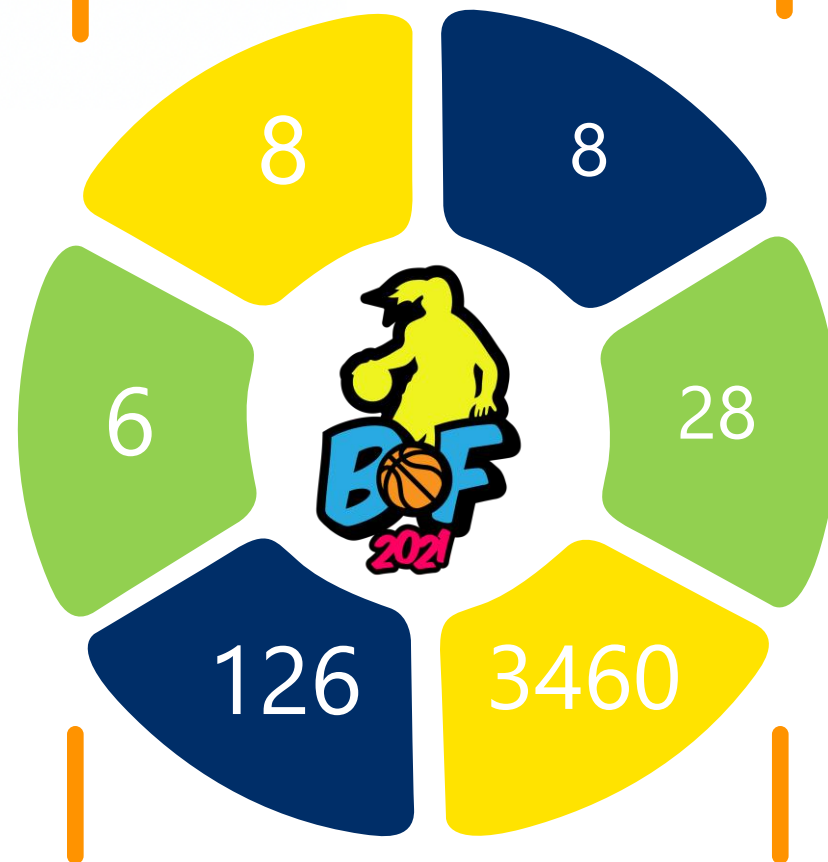

Ginásio de Esportes Marcelino Lopes – Sport Clube do Recife

ESTADOS

JOGOS

ATLETAS

PONTOS